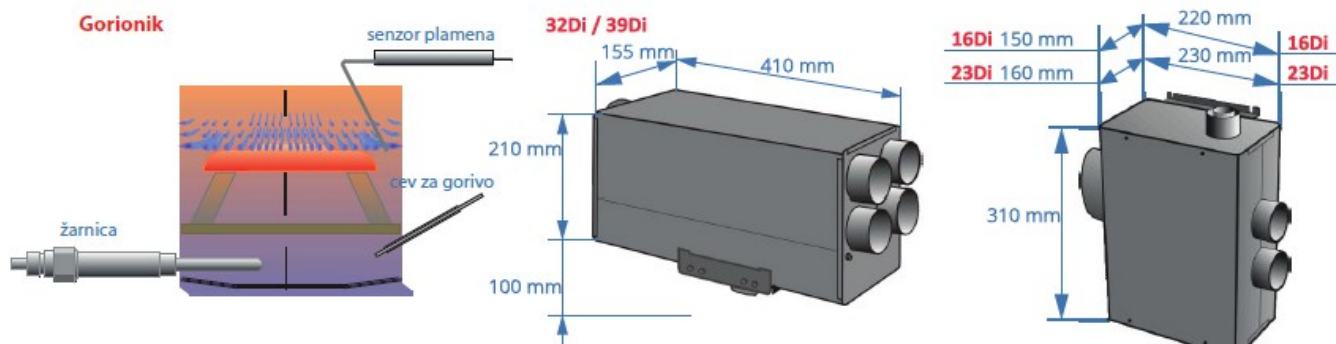

Safire 16 Di	Safire 23 Di	Safire 32 Di	Safire 39 Di
Veličine broda Jedrilića + 1m	5-6 m	5-8 m	7-11 m	7-13m
Gorivo	Biodizel / Dizel			
Snaga	700 - 1600 W	700 - 2300 W	900 - 3200 W	900 - 3900 W
Potrošnja	0,07 - 0,16 l/h	0,07 - 0,23 l/h	0,09 - 0,32 l/h	0,09 - 0,39 l/h
Radni napon	12VDC / DCDC 24/12-12			
Potrošnja struje	0,3 - 0,7A (3,6-8,4W)	0,3 - 0,8A (3,6-9,6W)	0,4 - 1,2A (5,0-14,4W)	0,5 - 1,9A (6,0-22,8W)
Snaga pri pokretanju	8A (6 minuta)			
Kontrola	Integrirano	Sirius, okretno dugme, Genius, mobilni telefon		
Otvor za vazduh	2 x 60 mm	2 x 60 mm	3x60 mm (4x60, 2x75, 1x90 mm)	4x60 mm (2x75, 1x90 mm)
Veličina usisnog vazduha	---	115 mm		
Stanovanje	Aluminijum	Nerđajući čelik		
Dimenzije d x v x š	220 x 310 x 150 mm	230 x 310 x 160 mm	410 x 210 x 155 mm	
Težina	5,5 kg	6,5 kg	10 kg	10 kg